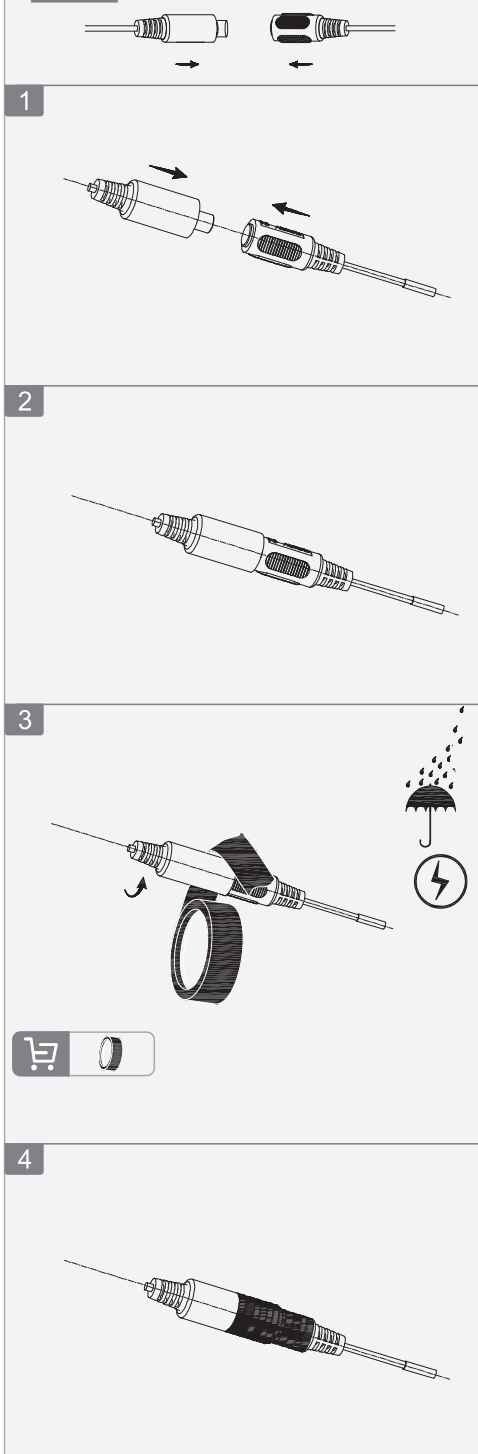

1.251.32.18678-000

Bullet Network Camera

Installation Guide

V1.0.0

-  × 1
-  × 1
-  × 2
-  × 1
-  × 1
-  × 1
-  × 1
-  × 1

1.1 Optional

1.2

2.1

3.1.1

3.1.2

3.1.3

3.1.4

3.1.5

3.2.1

3.2.2

3.2.3

3.2.4

3.2.5

A Optional

B

4.1

4.2